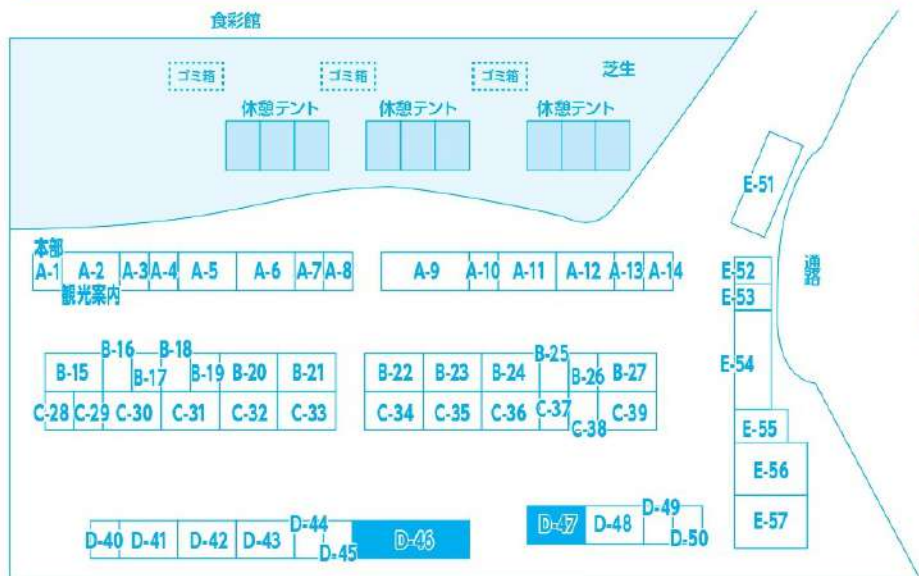

ふれあい広場

エースバック未来中心