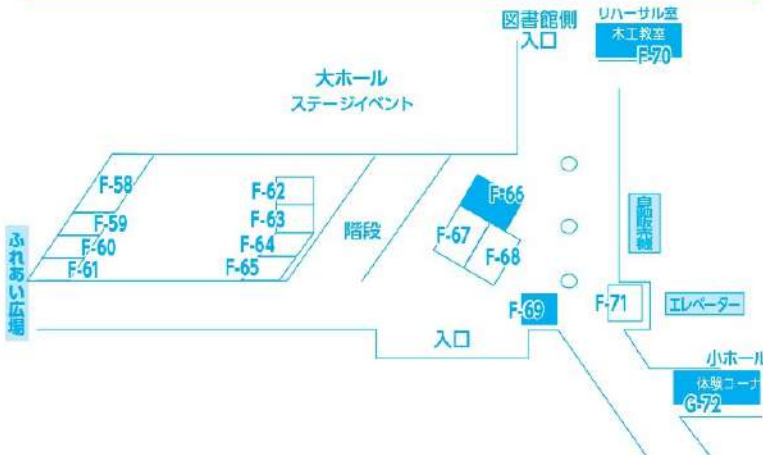

アトリウム

お願い

- ●ペットを連れてのご入場はできません。
- ●会場内は禁煙です。喫煙は、倉吉パークスクエア所定の「喫煙所」にてお願いします。
- ●倉吉パークスクエア駐車場、中部総合事務所以外の他施設への駐車はお控えください。
- ●会場内、ゴミの分別にご協力ください。会場内でゴミは会場内のゴミ箱に捨ててください。